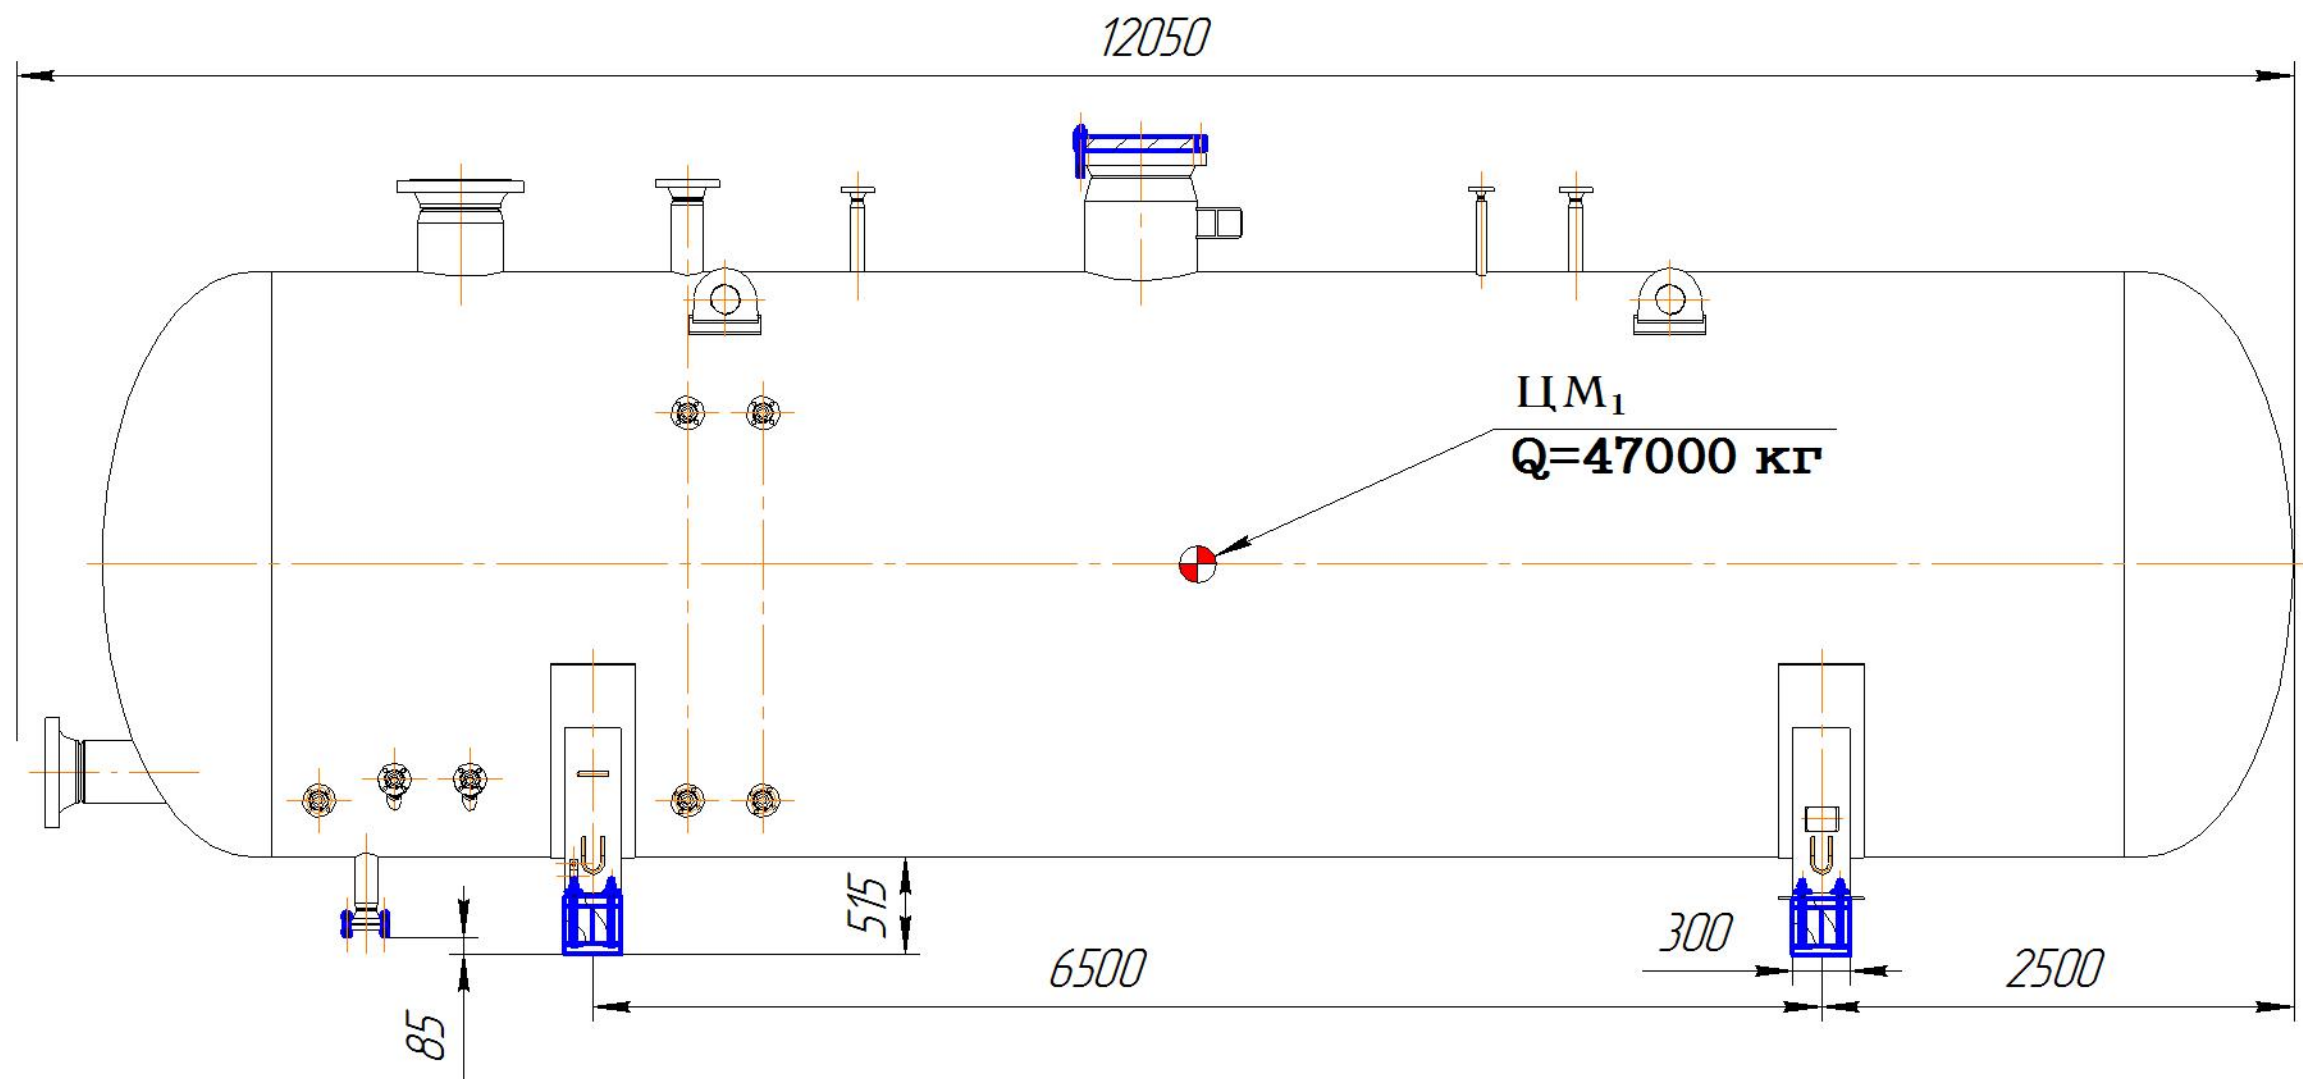

з-з 01047-21/0394
 Газпром Проектирование
 Корпус емкости 30Е-3. 30Е-3
 (ТЭЗ-16-Т132Э)
 Исп. Т.Ямалтдинов 05.10.2021

з-з 01048-21/0421
 Газпром Проектирование
 Корпус емкости 10Е-1. 10Е-1
 (ТЭЗ-6-Т132Э)
 Исп. Т.Ямалтдинов 12.10.2021

з-з 01049-21/0422
 Газпром Проектирование
 Корпус емкости 20Е-1. 20Е-1
 (ТЭЗ-7-Т132Э)
 Исп. Т.Ямалтдинов 12.10.2021