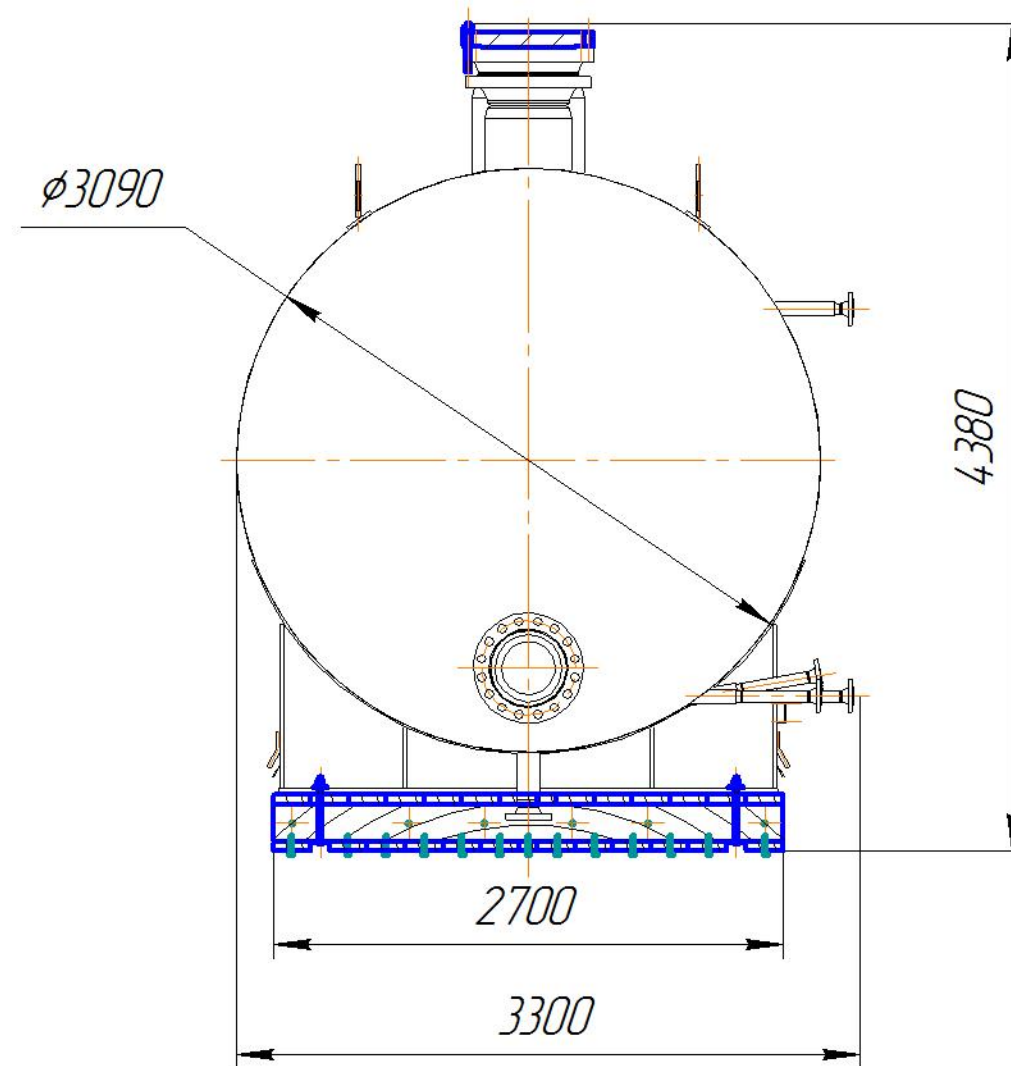

з-з 01047-21/0394
 Газпром Проектирование
 Корпус емкости 30Е-3. 30Е-3
 (ТЭЗ-16-Т132Э)
 Исп. Т.Ямалтдинов 05.10.2021

з-з 01048-21/0421
 Газпром Проектирование
 Корпус емкости 10Е-1. 10Е-1
 (ТЭЗ-6-Т132Э)
 Исп. Т.Ямалтдинов 12.10.2021

з-з 01049-21/0422
 Газпром Проектирование
 Корпус емкости 20Е-1. 20Е-1
 (ТЭЗ-7-Т132Э)
 Исп. Т.Ямалтдинов 12.10.2021