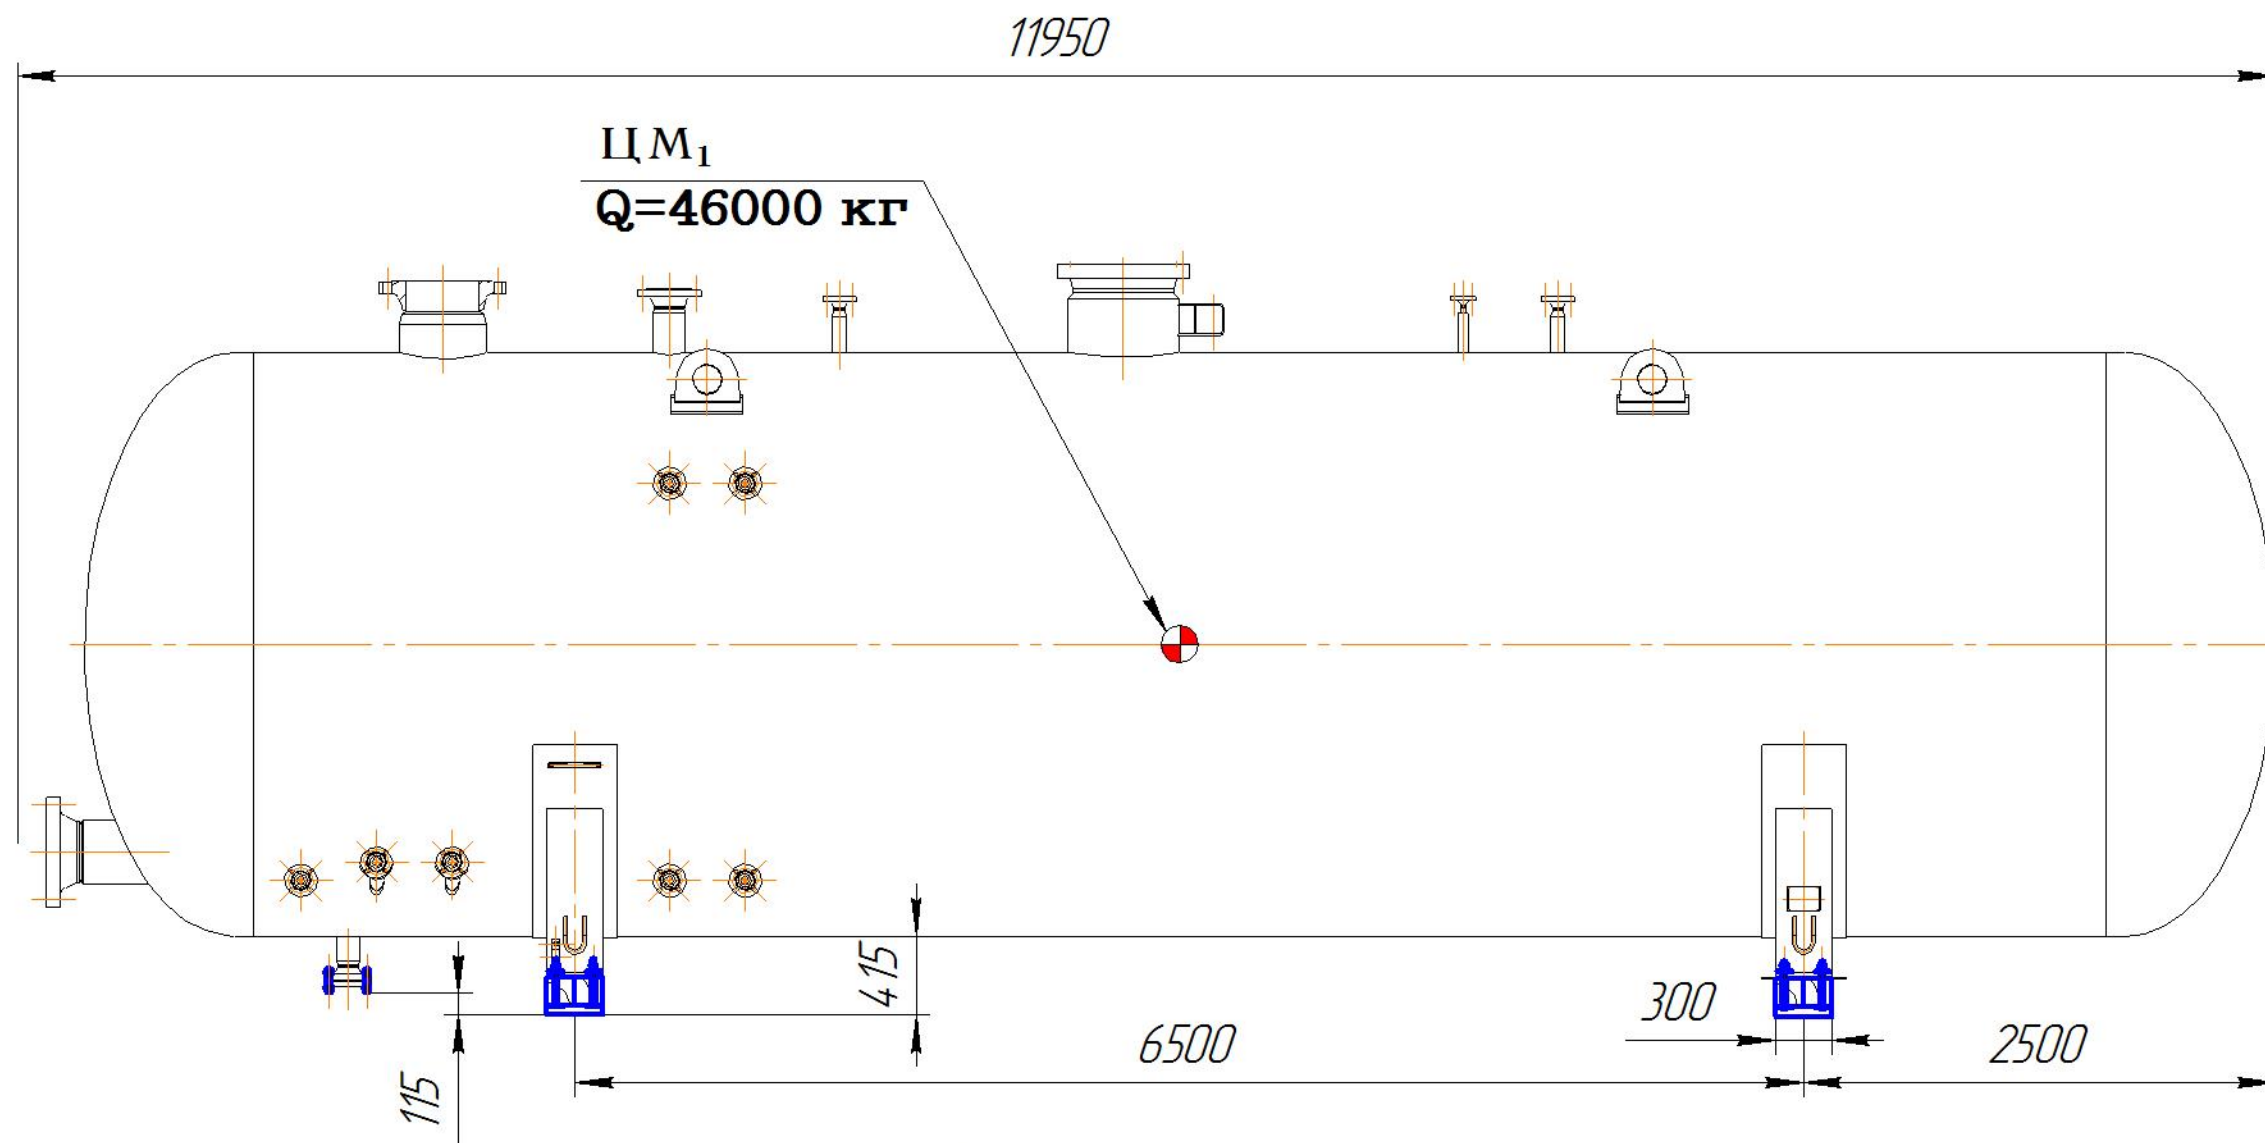

з-з 01047-21/0394
 Газпром Проектирование
 Корпус емкости 30Е-3. 30Е-3
 (ТЭЗ-16-Т132Э)
 Исп. Т.Ямалтдинов 05.10.2021

з-з 01048-21/0421
 Газпром Проектирование
 Корпус емкости 10Е-1. 10Е-1
 (ТЭЗ-6-Т132Э)
 Исп. Т.Ямалтдинов 12.10.2021

з-з 01049-21/0422
 Газпром Проектирование
 Корпус емкости 20Е-1. 20Е-1
 (ТЭЗ-7-Т132Э)
 Исп. Т.Ямалтдинов 12.10.2021