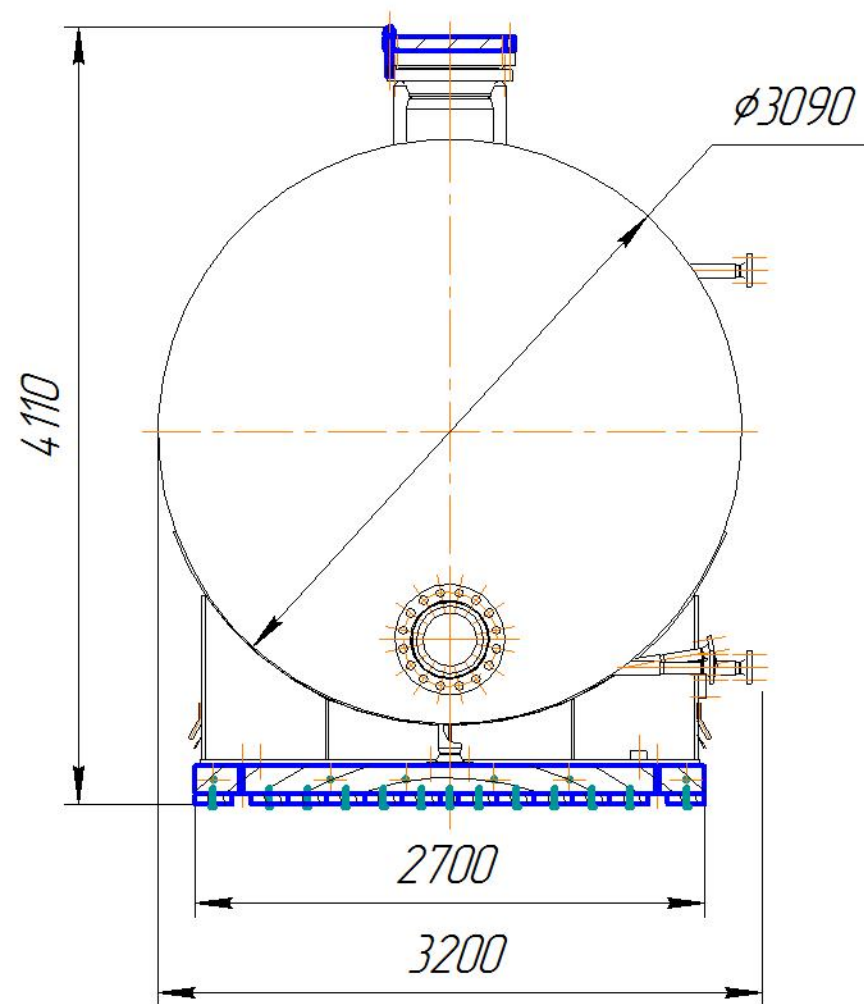

з-з 01047-21/0394
 Газпром Проектирование
 Корпус емкости 30Е-3. 30Е-3
 (ТЭЗ-16-Т132Э)
 Исп. Т.Ямалтдинов 05.10.2021

з-з 01048-21/0421
 Газпром Проектирование
 Корпус емкости 10Е-1. 10Е-1
 (ТЭЗ-6-Т132Э)
 Исп. Т.Ямалтдинов 12.10.2021

з-з 01049-21/0422
 Газпром Проектирование
 Корпус емкости 20Е-1. 20Е-1
 (ТЭЗ-7-Т132Э)
 Исп. Т.Ямалтдинов 12.10.2021